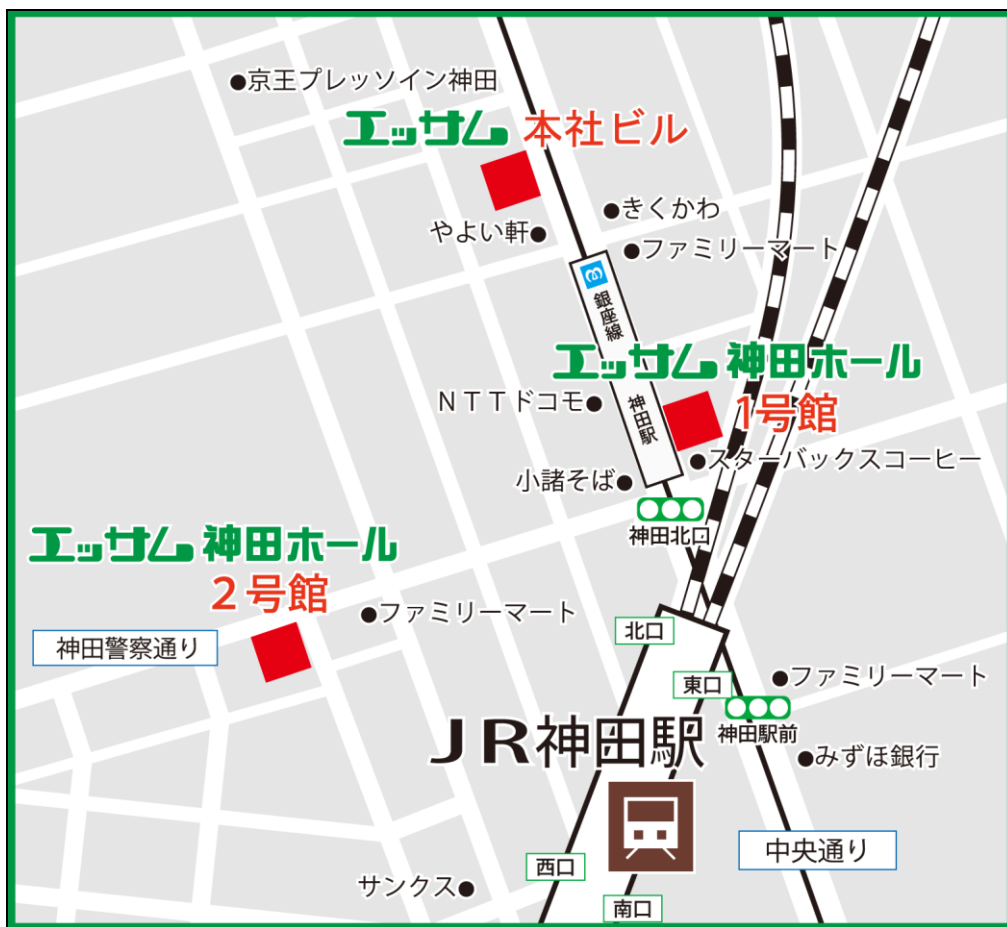

会場案内図

エッサム神田 2号館

東京都千代田区神田鍛冶町 3-2-2

• JR 神田駅 東口 徒歩 1 分

• 東京メトロ銀座線 神田駅 3 出口前

※JR 神田駅利用の方も、東京メトロ神田駅 3 出口経由出来ます。